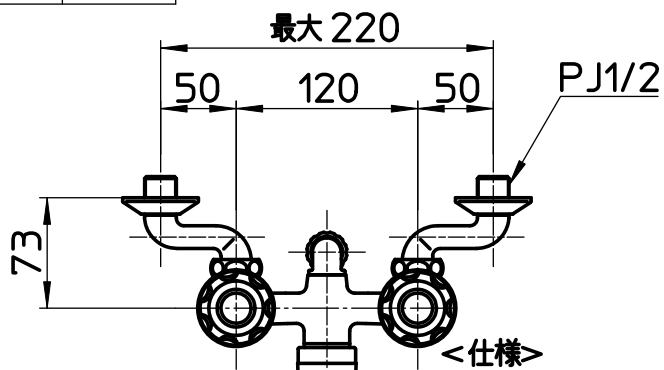

図番

シャワヘッド	シャワホース	シャワ掛具
S39A-80X-LH	S30-87TX-LH	S32-85-LH(2個)

備考	JIS 吐水口は回転式(角度制限なし)						
品名	ツバルブシャワ混合栓	尺度	承認	検図	製図	設計	第三角法
品番	SK11-LH	1 : 5	..	..	..	..	株式会社 三栄水栓製作所