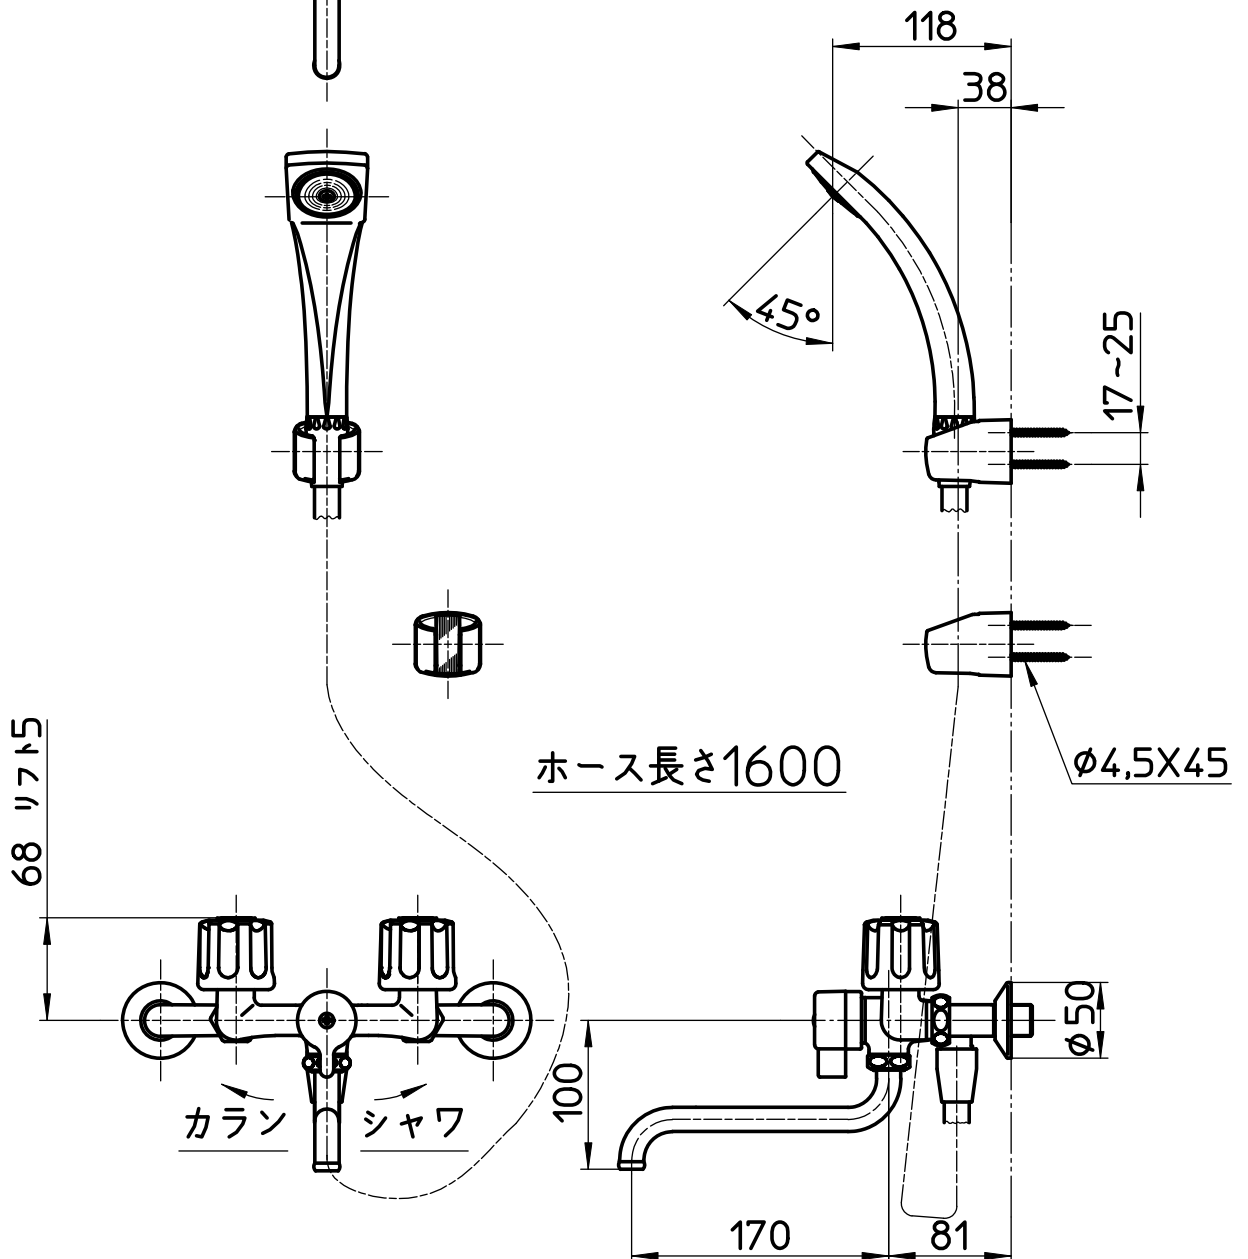

図番

シャワヘッド	シャワホース	シャワ掛具
S39A-80X-LH	S30-87TX-LH	S32-85-LH(2個)

備考	JIS 吐水口は回転式(角度制限なし)						
品名	ツバルブシャワ混合栓	尺度	承認	検図	製図	設計	第三角法
品番	SK11-LH	1 : 5	..	..	..	..	株式会社 三栄水栓製作所